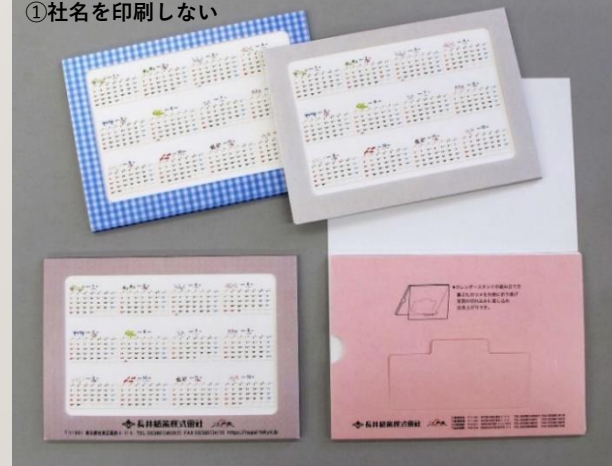

和紙スタンドカレンダー

WASHI STAND CALENDAR for SDGs

寸法：B6サイズ 天地130×左右182mm

ケース：FSC認証 伊予雲竜紙 170K

本文：抗菌雲竜紙 96.6K

封筒：抗菌食品銀龍紙 67.4K

組み立て簡単！
データ支給で別注可能です。

インテリア感覚の卓上カレンダー。

壁や家具の色に合わせてコーディネートを楽しもう。

- ご家庭に デスクに 紙製なので書き込めます。
- 店舗や医院に 応接室や控室に ホテルのフロントに。
- 和紙製品は海外からの観光客にも注目されています。

①②③↓いろいろなパターンで印刷表現が可能です。

①社名を印刷しない

②社名を前面に印刷

③社名を背面に印刷

・・・前から見えない！

カレンダーの表面

フレームに使用できるカラー

■フレームカラーをお選び下さい。

■和紙の封筒に入れて納品致します。

■挨拶周りの配布に喜ばれます。

最小ロット
4冊

Made in JAPAN
自社工場生産

WASHI STAND CALENDAR for SDGs