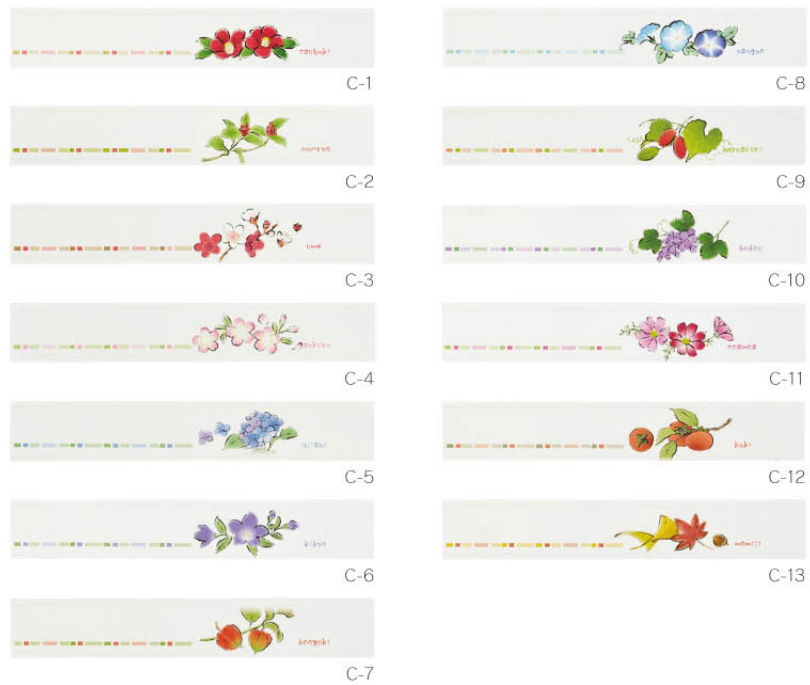

一四季折々の彩を一

季乃詩

きのうた

季節の花や実を描いた水彩画風イラストを、
軽やかなデザインの箸袋にしました。
和食はもちろん創作料理に、洋食に、和カフェにと
様々な食のシーンを彩ります。

季乃詩 中袋

32mmx190mm 上質紙 52.3g/㎡ 500枚透明帯

品番	品名	時期の目安
C-1	つばき	11月~12月
C-2	せんりょう	12月~3月
C-3	うめ	2月~3月
C-4	さくら	3月~4月
C-5	あじさい	6月~7月
C-6	ききょう	6月~8月
C-7	ほおずき	6月~8月
C-8	あさがお	7月~8月
C-9	からすうり	7月~9月
C-10	ぶどう	7月~11月
C-11	こすもす	8月~10月
C-12	かき	9月~10月
C-13	もみじ	9月~11月

季乃詩 ミニ 37

37mmx130mm 清竹紙 70g/㎡ 250枚透明帯

品番	品名	時期の目安
M-1	つばき	11月~12月
M-2	せんりょう	12月~3月
M-3	うめ	2月~3月
M-4	さくら	3月~4月
M-5	あじさい	6月~7月
M-6	ききょう	6月~8月
M-7	ほおずき	6月~8月
M-8	あさがお	7月~8月
M-9	からすうり	7月~9月
M-10	ぶどう	7月~11月
M-11	こすもす	8月~10月
M-12	かき	9月~10月
M-13	もみじ	9月~11月